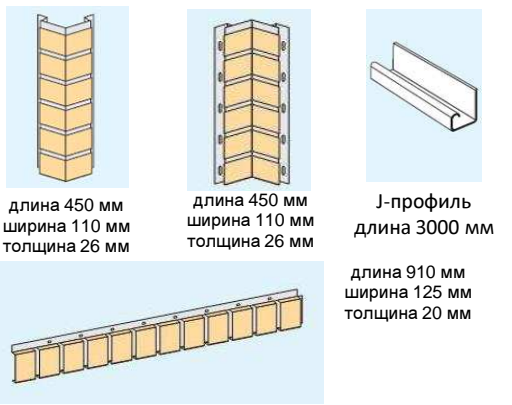

E-mail: kl@ufamail.ru, www.krov21.ru

ВИНИЛОВЫЙ САЙДИНГ

Наименование товара		ОРТО - РОССИЯ		
		1 шт - 0,75 м2 (3,66 x 0,205)		за кв.м
		длина	за штуку	
Панели основные	16шт/уп)	длина 3,66 м	112	149
Панели основные	(16шт/уп)	длина 3,05 м	93	149
		1 шт - 0,75 м2 (3,00 x 0,34)		
Софит сплошной		длина 3,00 м		
Панели основные		длина 3,00 м		
ОТДЕЛОЧНЫЕ ПЛАНКИ		цены в рублях за штуку		
Стартовый профиль	(20шт/уп)	длина 3,05 м	148	
Финишная планка	(20шт/уп)	длина 3,05 м	128	
J-профиль	(20шт/уп)	длина 3,05 м	148	
Околооконная планка	(7шт/уп)	длина 3,05 м	356	
Сливная планка	(20шт/уп)	длина 3,05 м	125	
H-профиль		длина 3,05 м	267	
Наружный угол	(7шт/уп)	длина 3,05 м	356	
Внутренний угол		длина 3,05 м	289	
Цвета: Белый, осока, слоновая кость, лимон,кремовый, бук, бежевый, орех, металлук, 2 новых цвета: лунный камень, сапфир				

Длина панели - 3,66 м.
Ширина панели - 0,205м.
Площадь 1шт - 0,75 кв. м.

Длина панели - 3,05 м. Ширина панели - 0,205 м.
Площадь 1шт - 0,625 кв. м.

Длина панели - 3,00 м. Ширина панели - 0,34 м.
Площадь 1шт - 1,02 кв. м.

Наименование товара		ЦОКОЛЬНЫЙ САЙДИНГ	
		1 шт - 0,54 м2 (1,13 x 0,48)	
		за штуку	за кв.м
Панели	(10шт/уп)	495,00	913
ОТДЕЛОЧНЫЕ ПЛАНКИ		цены в рублях за штуку	
Стартовый профиль	(40шт/уп)	длина 3,00 м	227
J-профиль		длина 3,00 м	207
Облицовочная планка		длина 0,91 м	440
Наружный угол		длина 0,45 м	440
Внутренний угол		длина 0,45 м	440
Цвета: темно-красный, серо-голубой, бледно желтый, белый			